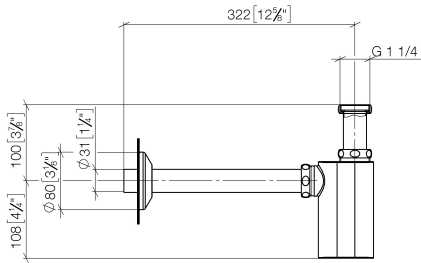

10 040 970

• rosette Ø 80 mm

	Brushed Dark Platinum	10 040 970-99
	Chrome	10 040 970-00
	Brushed Platinum	10 040 970-06
	Platinum	10 040 970-08
	Durabress (23kt Gold)	10 040 970-09
	Dark Chrome	10 040 970-19
	Brushed Durabress (23kt Gold)	10 040 970-28
	Brushed Champagne (22kt Gold)	10 040 970-46
	Champagne (22kt Gold)	10 040 970-47

10 040 970

mm [inches]

10 040 970

Parts for other finishes can be found here: [Chrome](#)

Spare parts list

No.	Item Number	Name	Quantity used	Delivery time
1	09 28 23 005-99	Pipe Ø 32 x 0,75 x 110 mm - Brushed Dark Platinum	1	30
2	09 14 05 017 90	seal	1	2
3	09 23 30 015-99	nut	3	30
4	09 28 10 003 90	ring	1	2
5	09 14 05 016 90	Washer NBR 70 39,0 x 29,0 x 2,0 mm -	2	2
6	09 28 23 006 90	pipe	1	2
7	09 19 22 080-99	casing	1	30
8	09 28 23 002-99	pipe	1	30
9	90 27 01 015 00-99	rosette	1	30